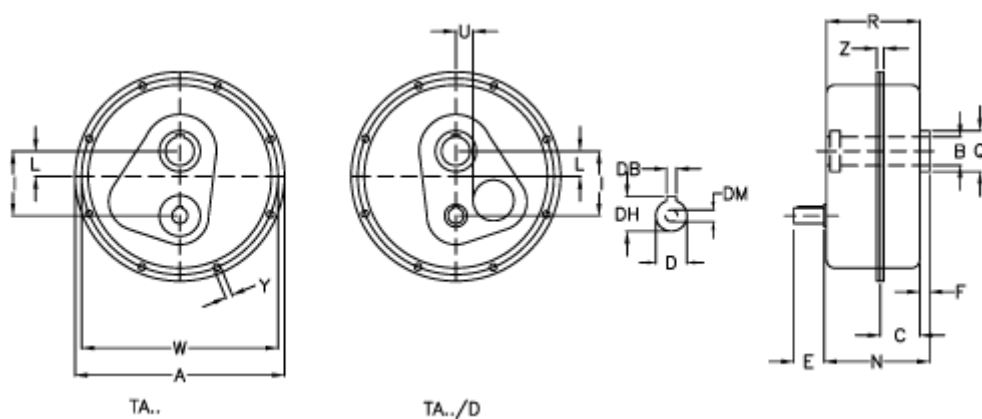

Varenummer: 2948045122055
 Beskrivelse: Akselegear TA 45.55D $i=12,2$
 ekskl. Smøremiddel

Mål

a	= 364	E = 60	Vægt (kg) = 37
Betegnelse	= TA 45.55D	F = 15	W = 344
B G7	= 55	I = 123	Y = 9.0
C	= 62	L = 34	Z = 20.5
DB	= 8	N = 164.0	
DH	= 31.0	Q = 75	
D h6	= 28	R = 162.0	
DM	= M10	U = 33	